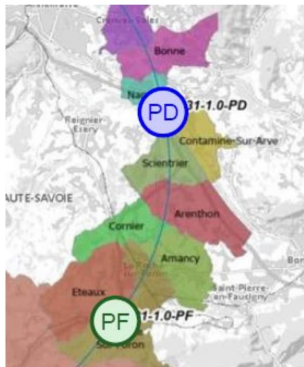

Le FCC est un projet de collisionneur qui ferait 92 km de circonférence, passerait au dessous du Léman et autour du Salève et comporterait 8 puits d'accès.

POUR DES PROJETS SOBRES AU CERN

Réunion publique sur le projet FCC du CERN à REIGNIER le mardi 27 février à 20h